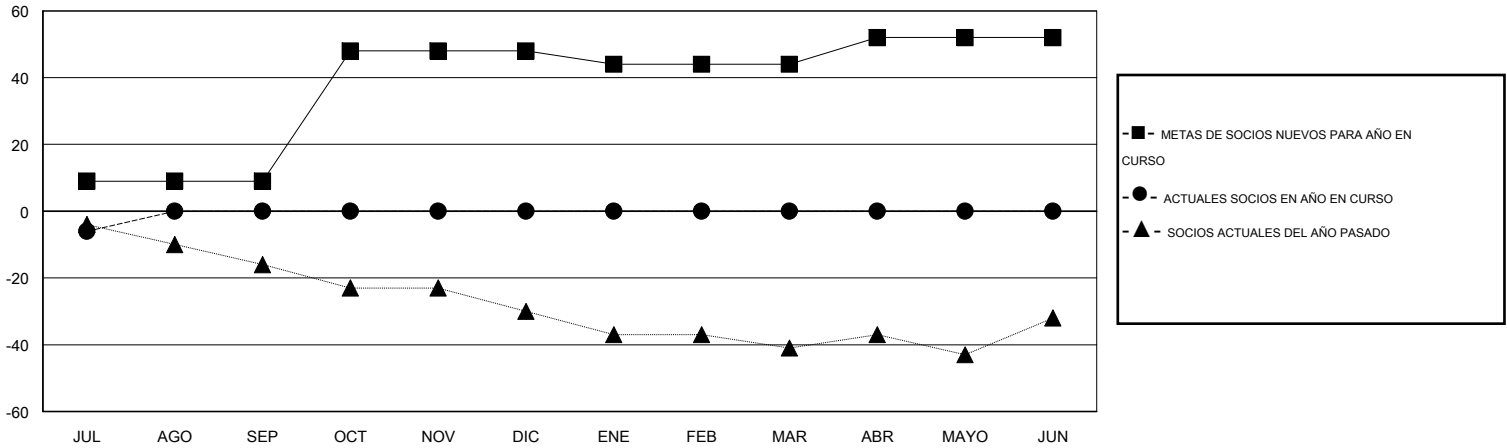

MONTHLY MEMBERSHIP PROGRESS REPORT

District O 4

Results as of: 8/31/2015

GMT: Pedro Marrello

UBICACIÓN ARGENTINA

GMT DE AE 3

Clubes					socios				
RESULTADOS DE 2015-2016					RESULTADOS DE 2015-2016				
TRIMESTRE	META DE CLUBES NUEVOS	NUEVOS CLUBES	CLUBES DADOS DE BAJA	GANANCIA/PÉRDIDA NETA	TRIMESTRE	META DE SOCIOS NUEVOS	SOCIOS FUNDADORES Y SOCIOS AÑADIDOS	SOCIOS DADOS DE BAJA	GANANCIA/PÉRDIDA NETA
JUL/AGO/SEP	0	0	0	0	JUL/AGO/SEP	9	11	11	0
OCT/NOV/DIC	1	0	0	0	OCT/NOV/DIC	39	0	0	0
ENE/FEB/MAR	0	0	0	0	ENE/FEB/MAR	-4	0	0	0
ABR/MAYO/JUN	0	0	0	0	ABR/MAYO/JUN	8	0	0	0

METAS Y CIFRA ACUMULATIVA DE CLUBES NUEVOS

METAS Y CIFRA ACUMULATIVA DE SOCIOS

CLUBES DADOS DE BAJA: 0	4 CLUBS OF 49 AÑADIERON 1 O MÁS SOCIOS NUEVOS	<u>DISTRIBUCIÓN POR SEXO</u>
		MASCULINO 469 (57.76%)
		FEMENINO 343 (42.24%)
<u>SOCIOS DADOS DE BAJA</u>	CLIC AQUÍ PARA DATOS DE SALUD DE CLUB	SOCIOS EN UNIDAD FAMILIAR 147
FALLECIDOS 2		CABEZA DE FAMILIA 68
CLUB CANCELADO 0		NO ES CABEZA DE FAMILIA 79
OTRO 9		
TOTAL 11		