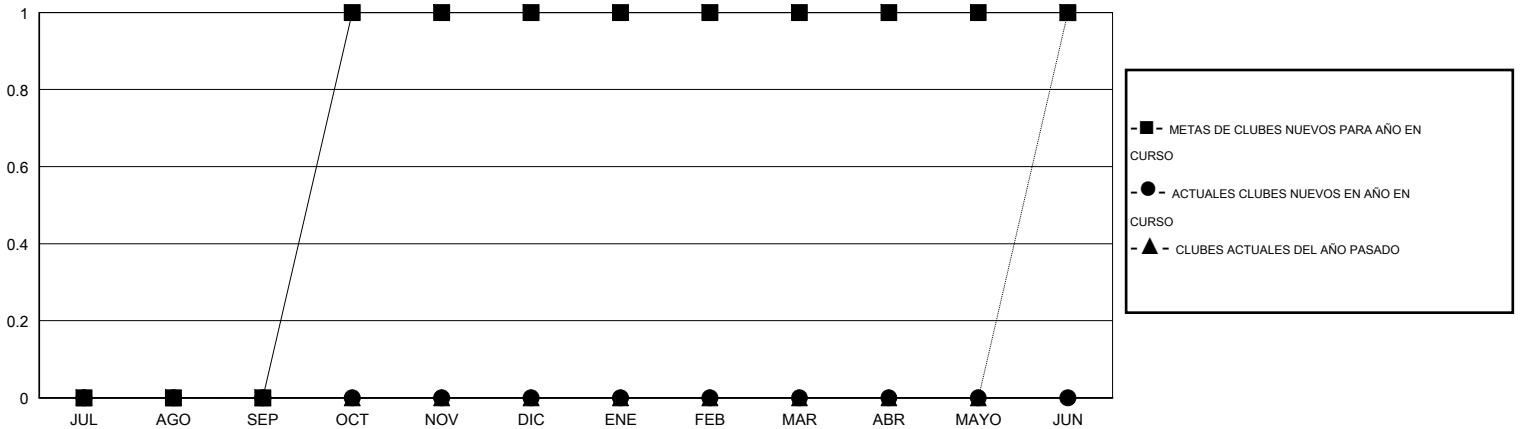

MONTHLY MEMBERSHIP PROGRESS REPORT

District O 4

Results as of: 8/31/2015

GMT: Pedro Marrello

UBICACIÓN ARGENTINA

GMT DE AE 3

Clubes					socios				
RESULTADOS DE 2015-2016					RESULTADOS DE 2015-2016				
TRIMESTRE	META DE CLUBES NUEVOS	NUEVOS CLUBES	CLUBES DADOS DE BAJA	GANANCIA/PÉRDIDA NETA	TRIMESTRE	META DE SOCIOS NUEVOS	SOCIOS FUNDADORES Y SOCIOS AÑADIDOS	SOCIOS DADOS DE BAJA	GANANCIA/PÉRDIDA NETA
JUL/AGO/SEP	0	0	0	0	JUL/AGO/SEP	9	11	11	0
OCT/NOV/DIC	1	0	0	0	OCT/NOV/DIC	39	0	0	0
ENE/FEB/MAR	0	0	0	0	ENE/FEB/MAR	-4	0	0	0
ABR/MAYO/JUN	0	0	0	0	ABR/MAYO/JUN	8	0	0	0

METAS Y CIFRA ACUMULATIVA DE CLUBES NUEVOS

METAS Y CIFRA ACUMULATIVA DE SOCIOS

CLUBES DADOS DE BAJA: 0	4 CLUBS OF 49 AÑADIERON 1 O MÁS SOCIOS NUEVOS	<u>DISTRIBUCIÓN POR SEXO</u>
		MASCULINO 469 (57.76%)
		FEMENINO 343 (42.24%)
<u>SOCIOS DADOS DE BAJA</u>	CLIC AQUÍ PARA DATOS DE SALUD DE CLUB	SOCIOS EN UNIDAD FAMILIAR 147
FALLECIDOS 2		CABEZA DE FAMILIA 68
CLUB CANCELADO 0		NO ES CABEZA DE FAMILIA 79
OTRO 9		
TOTAL 11		